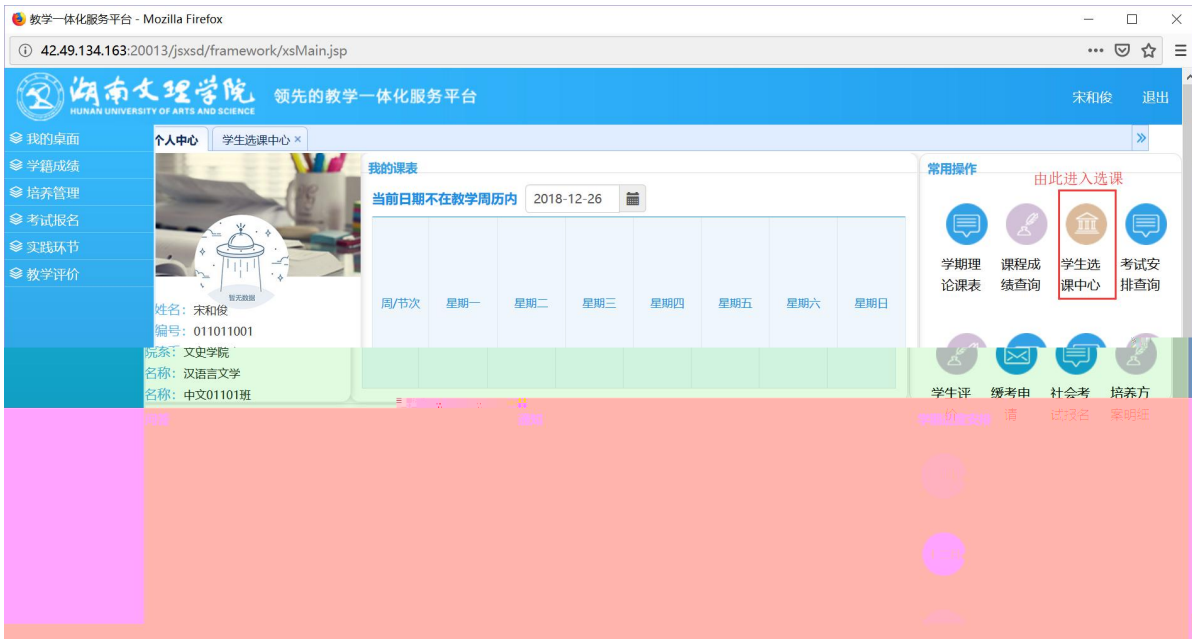

浏览器地址栏: 172.26.0.187/jsxsd/

湖南文理学院 教学一体化服务平台  
HUNAN UNIVERSITY OF ARTS AND SCIENCE

用户登录

请输入账号

请输入密码

忘记密码

登录

温馨提示: 推荐使用IE9以上浏览器以及360极速模式。

领先的实践教学一体化平台

选课学分情况

**公选课选课**

本学期选课学分/门数要求及已选情况							
	最高总学分	专业内跨年级选课(控制)		跨专业选课(控制)		校公共选修课选课(控制)	
		学分	门数	学分	门数	学分	门数
设置(控制)要求	不控制	不控制	不控制	不控制	不控制	2	1
已选统计	20.0	0.0	0	0.0	0	0.0	0

学生选课

选课学分情况 公选课选课 安全退出选课